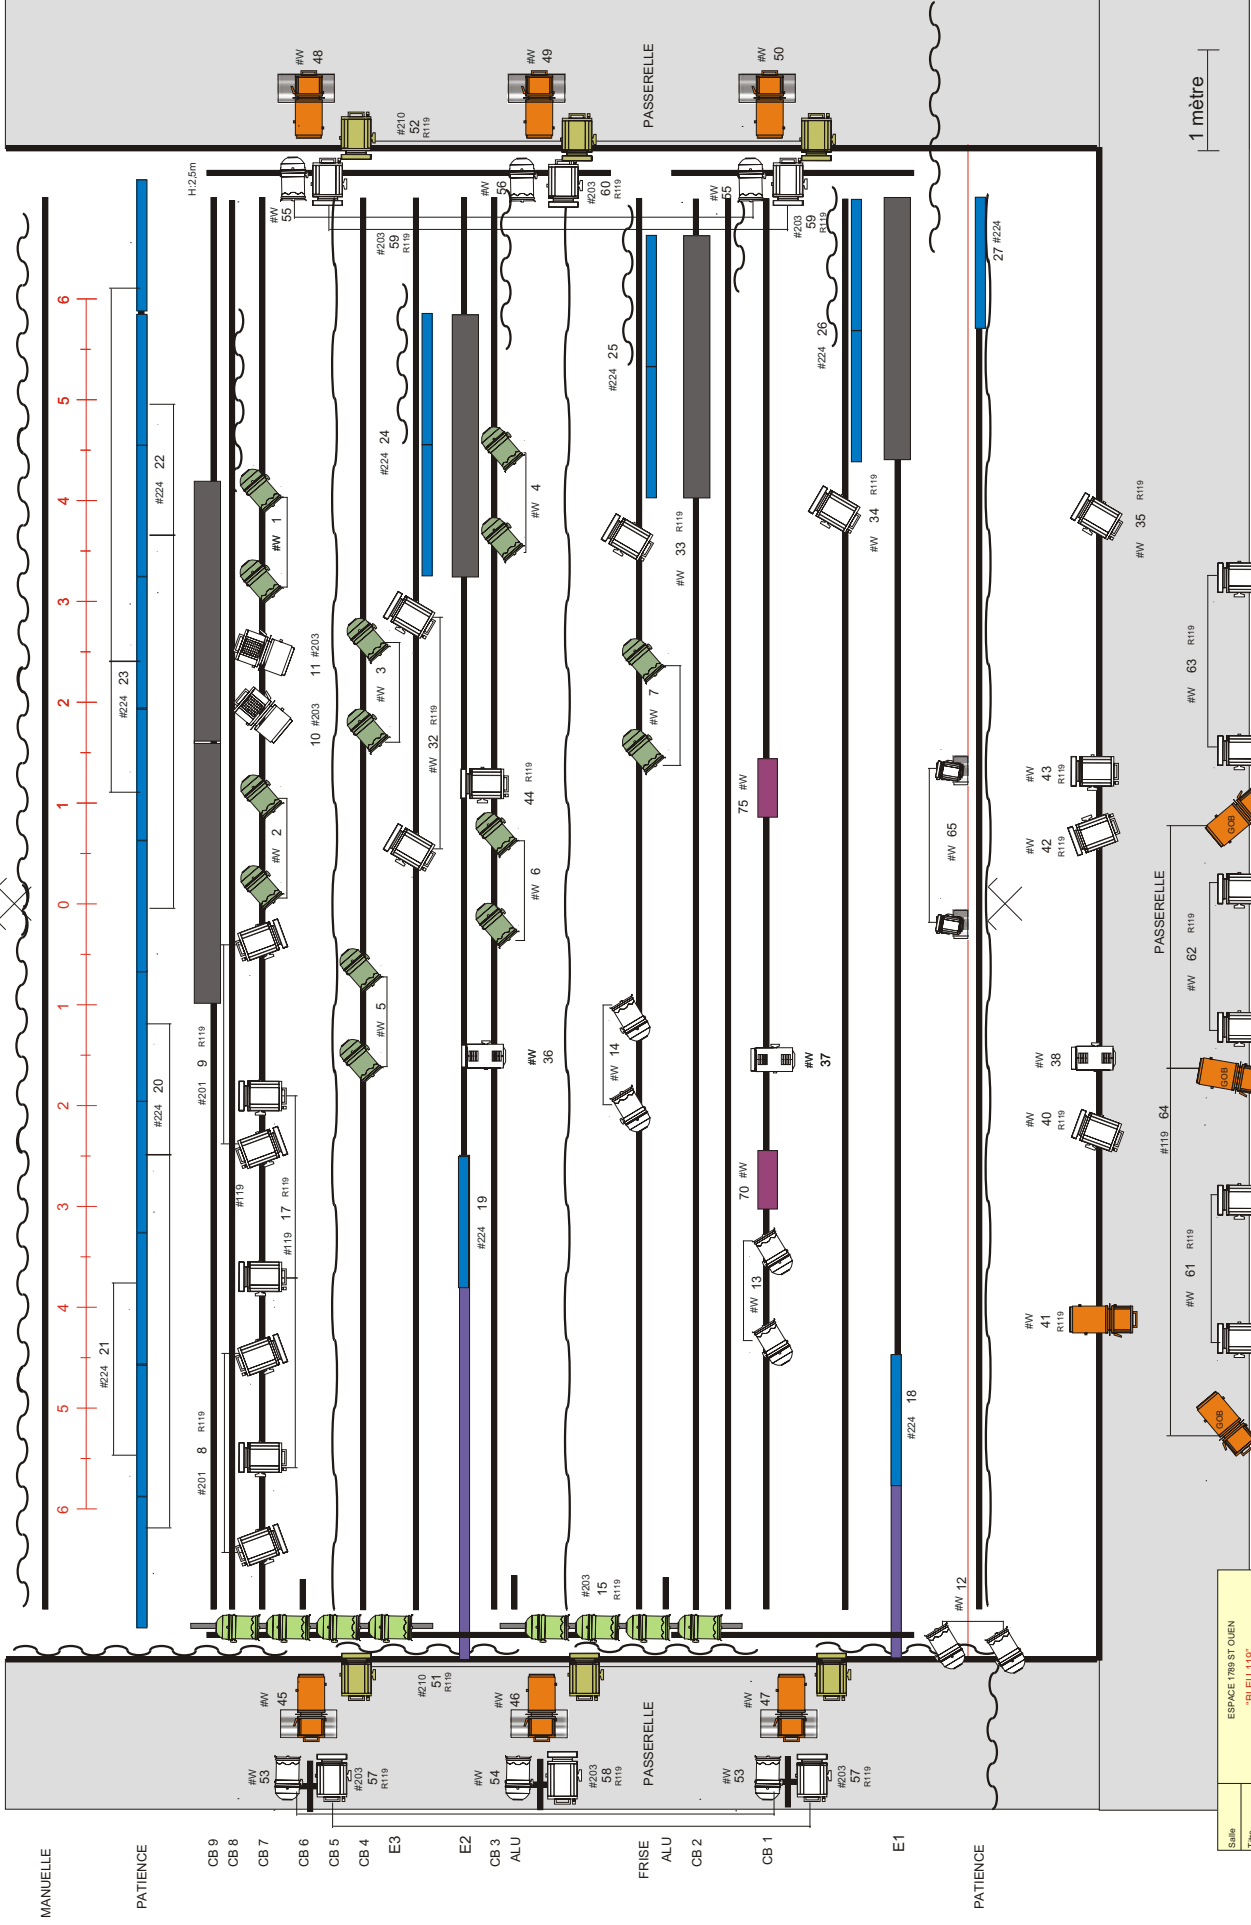

Plan de feu

ESPACE 1788 ST OUIEN "BLEU 119" Nathalie BARD 27 AVRIL 2007 Benoit LAOURCADE 1775 Dessus Plan structure Sothe	LTM 500 SCL	PC	DEC 713 SX	DEC 614	BT 230	PAR 64 CP 62	STROBO DOUCHE	FRISSE	PENDRELLONS	FLIORS 1.2m 20kg	PERCHE BRIDEE	N° GEL LEE	N° GEL 5m	N° CIRCUITS	N° DIFFUSEUR ROSCO	PLATINE DE SOL
---	-------------	----	------------	---------	--------	--------------	---------------	--------	-------------	------------------	---------------	------------	-----------	-------------	--------------------	----------------